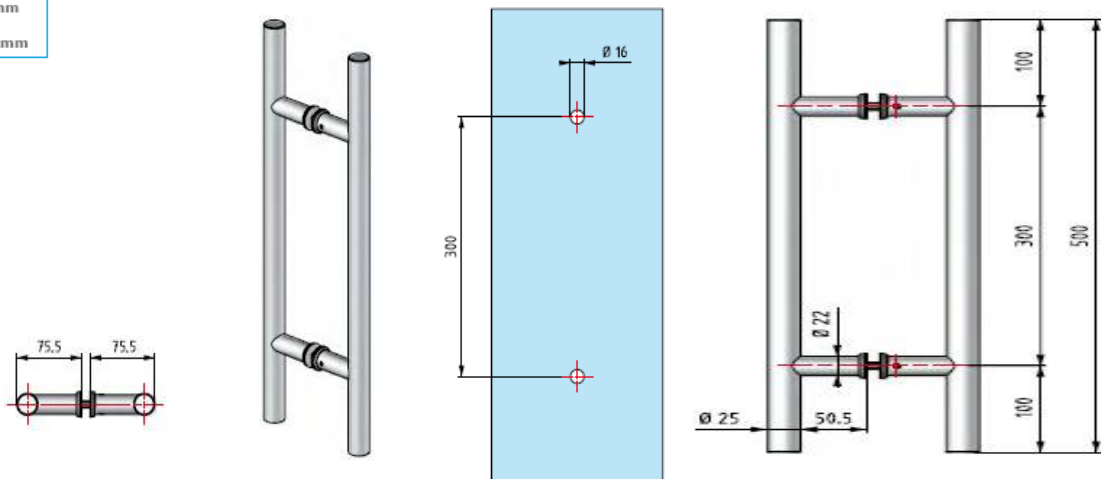

Artikkel

Tootenimetus

Hind

Erihind

5H11

Raamita dušinurga kinnituskronstein L900mm/ kroom
(klaasi paksus 6-8-10 mm)

1-564,30-kr

1 150,00 kr

Artikkel

Tootenimetus

Hind

Erihind

5Q0A

Riidenagi läbi klaasi/ kroom

457,30-kr

355,00 kr