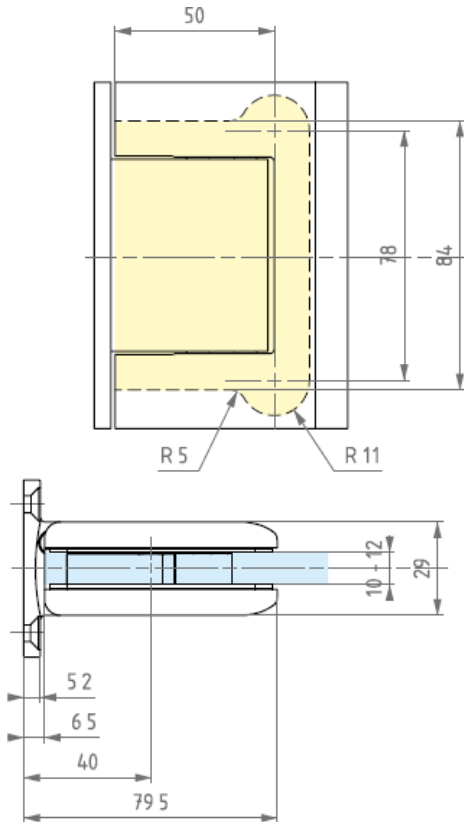

Hind

Erihind

8010

Klaasuksehing hüdrauliline 8010 'Bilobac' siseustele, harjatud roostevaba (klaasi paksus 10-12mm)

2 443,85 kr

1 950,00 kr

BILOBA® 0°-80°

Artikkel