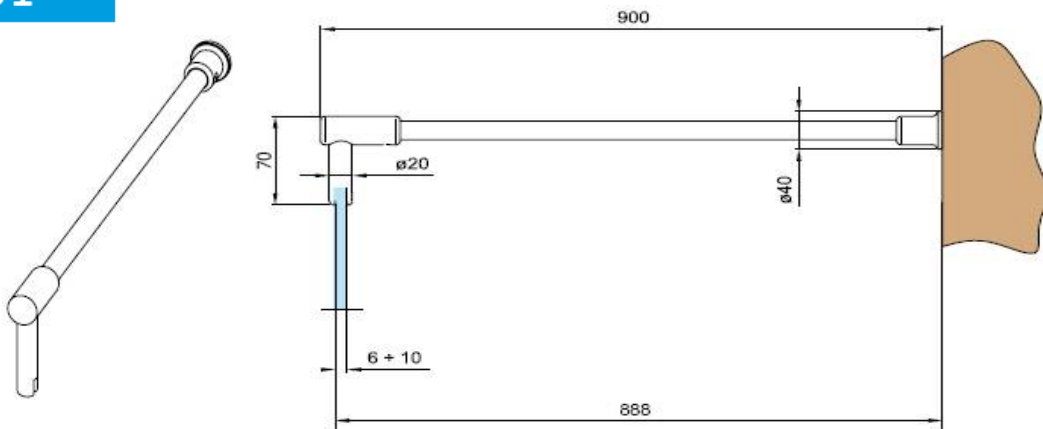

Artikkel

Tootenimetus

Hind

Erihind

5F01

Raamita dušinurga kinnituskronstein L900mm/ kroom
(klaasi paksus 6-8-10 mm)

676,65-kr

550,00 kr