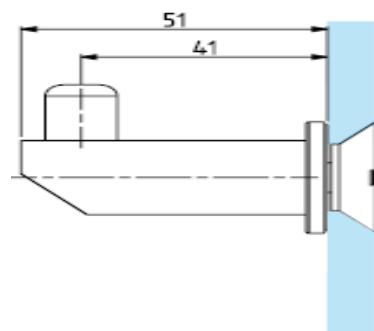

Artikkel

Tootenimetus

Hind

Erihind

5F01

Raamita dušinurga kinnituskronstein L900mm/ kroom
(klaasi paksus 6-8-10 mm)

676,65-kr

550,00 kr

Artikkel

Tootenimetus

Hind

Erihind

5H11

Raamita dušinurga kinnituskronstein L900mm/ kroom
(klaasi paksus 6-8-10 mm)

1-564,30-kr

1 150,00 kr

Artikkel

Tootenimetus

Hind

Erihind

5Q0A

Riidenagi läbi klaasi/ kroom

457,30-kr

355,00 kr