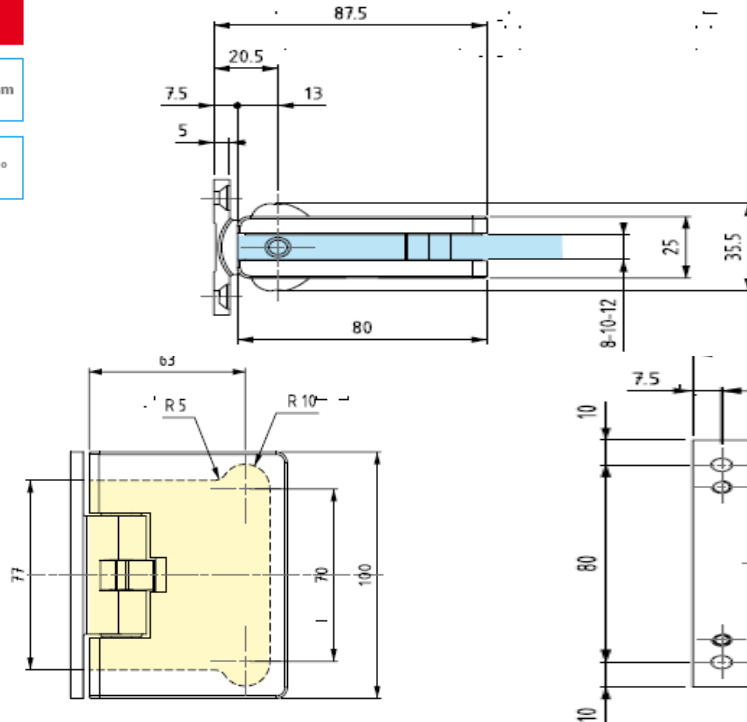

Artikkel	Tootnimetus	Hind	Erihind
8500	Dušinurgaukse hing 0°-90°-180°/ harjatud RST	1 115,55-kr	890,00 kr
	Dušinurgaukse hing 0°-90°-180°/ kroom	708,90-kr	560,00 kr

6mm
8mm
10mm

700mm

MAX 40kg

0°-15°

Artikkel	Tootnimetus	Hind (jm)	Erihind (jm)
8PT8_10	Klaasi ja seina vaheline tihend/ transparent (klaasi paksus 8mm)	96,55-kr	45,00 kr
8PT8_30	Paralleelsete seinte vahel kasutatav Tihend 180°/ transparent	171,45-kr	74,00 kr
8PT8_35	Dušiukse alaserva tihend/ transparent (klaasi pakus 8mm)	171,45-kr	75,00 kr
8PT8_60	Dušinurga 90° dušiukse servtihend magnetiga/ transparent (+8PT8_61)	252,50-kr	115,00 kr
8PT8_61	Dušinurga 90° dušiukse servtihend magnetiga/ transparent (+8PT8_60)	252,50-kr	115,00 kr