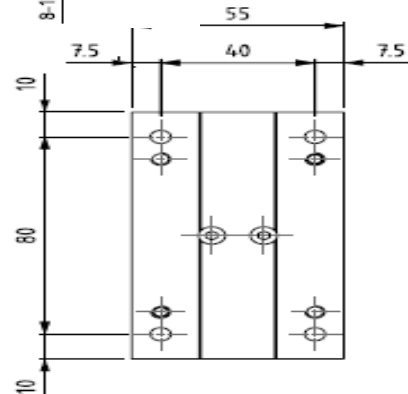

Artikkel	Tootnimetus	Hind	Erihind
8500	Dušinurgaukse hing 0°-90°-180°/ harjatud RST	1 115,55-kr	890,00 kr
	Dušinurgaukse hing 0°-90°-180°/ kroom	708,90-kr	560,00 kr

6mm
8mm
10mm

700mm

MAX 40kg

0°-15°

Artikkel	Tootnimetus	Hind (jm)	Erihind (jm)
8PT8_10	Klaasi ja seina vaheline tihend/ transparent (klaasi paksus 8mm)	96,55-kr	45,00 kr
8PT8_30	Paralleelsete seinte vahel kasutatav Tihend 180°/ transparent	171,45-kr	74,00 kr
8PT8_35	Dušiukse alaserva tihend/ transparent (klaasi pakus 8mm)	171,45-kr	75,00 kr
8PT8_60	Dušinurga 90° dušiukse servtihend magnetiga/ transparent (+8PT8_61)	252,50-kr	115,00 kr
8PT8_61	Dušinurga 90° dušiukse servtihend magnetiga/ transparent (+8PT8_60)	252,50-kr	115,00 kr