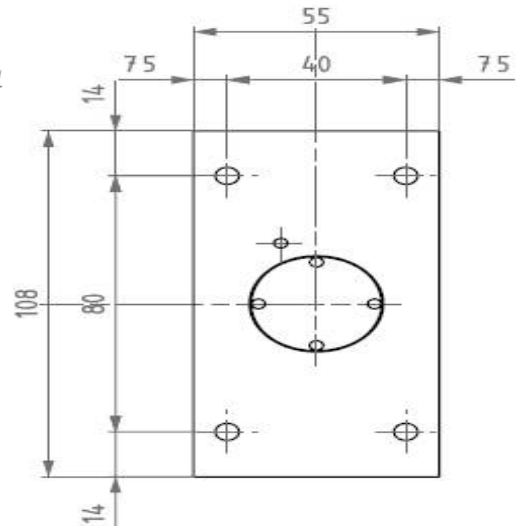

Artikkel

Tootenimetus

Hind

Erihind

8010

Klaasuksehing hüdrauliline 8010 'Bilobac' siseustele, harjatud roostevaba (klaasi paksus 10-12mm)

2 443,85 kr

1 950,00 kr

BILOBA® 0°-80°