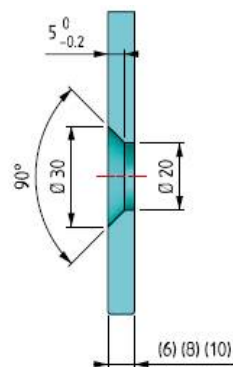

Artikkel

Tootenimetus

Hind

Erihind

5F01

Raamita dušinurga kinnituskronstein L900mm/ kroom
(klaasi paksus 6-8-10 mm)

676,65-kr

550,00 kr

Artikkel

Tootenimetus

Hind

Erihind

5H11

Raamita dušinurga kinnituskronstein L900mm/ kroom
(klaasi paksus 6-8-10 mm)

1-564,30-kr

1 150,00 kr

Artikkel

Tootenimetus

Hind

Erihind

5Q0A

Riidenagi läbi klaasi/ kroom

457,30-kr

355,00 kr